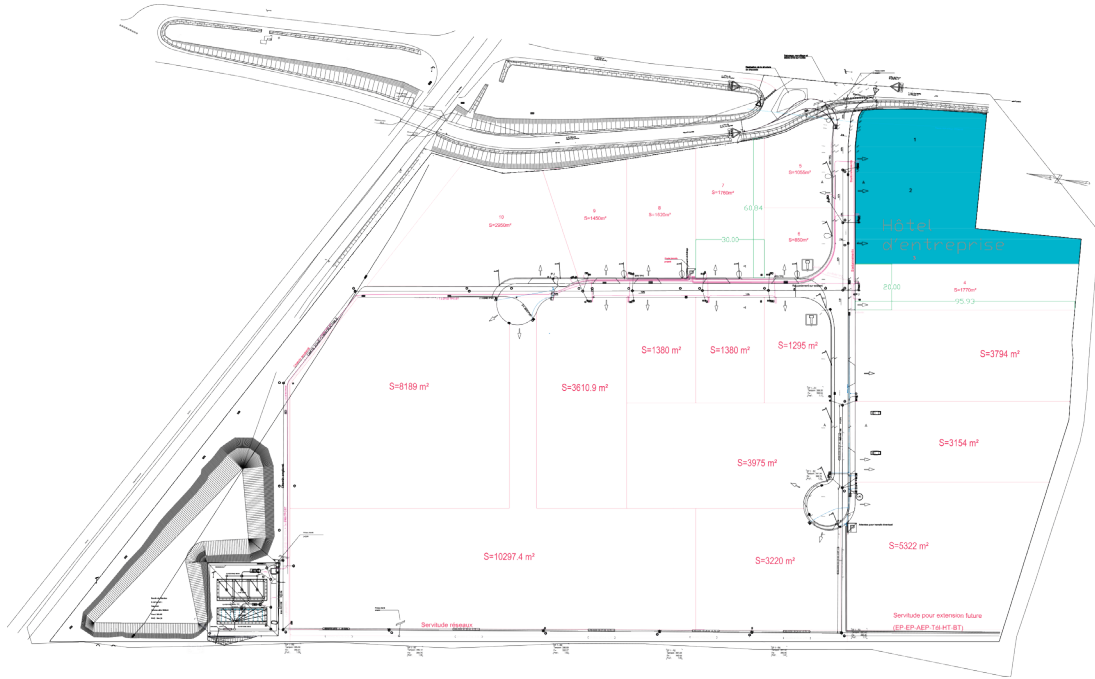

6,1 ha

Parcelles

17 parcelles divisibles à la demande

Prix

13€ HT/m²

Accompagnement financier sur mesure

L'agglomération propose une ingénierie globale des projets d'implantation : préparation de l'instruction du permis de construire, identification et mobilisation d'aides financières nécessaires (Comité d'Accompagnement Partenarial), aide aux recrutements...

PARCELLES

SERVICES PROPOSÉS SUR LA ZONE

Accès - À 10 minutes

- Aéroport international, 3 vols journaliers vers Paris, 80 destinations
- Lignes TGV (Paris / Bordeaux / Tarbes)
- A64 (Toulouse / Bayonne)

Réseaux

- Haut débit
- Electricité et gaz

Immobilier d'entreprises

- Nouvel hôtel d'entreprises de 4 200m²
- 2 bâtiments industriels avec 8 hangars de 100m²
- 1 bâtiment tertiaire avec 8 bureaux sur une surface de 150m²